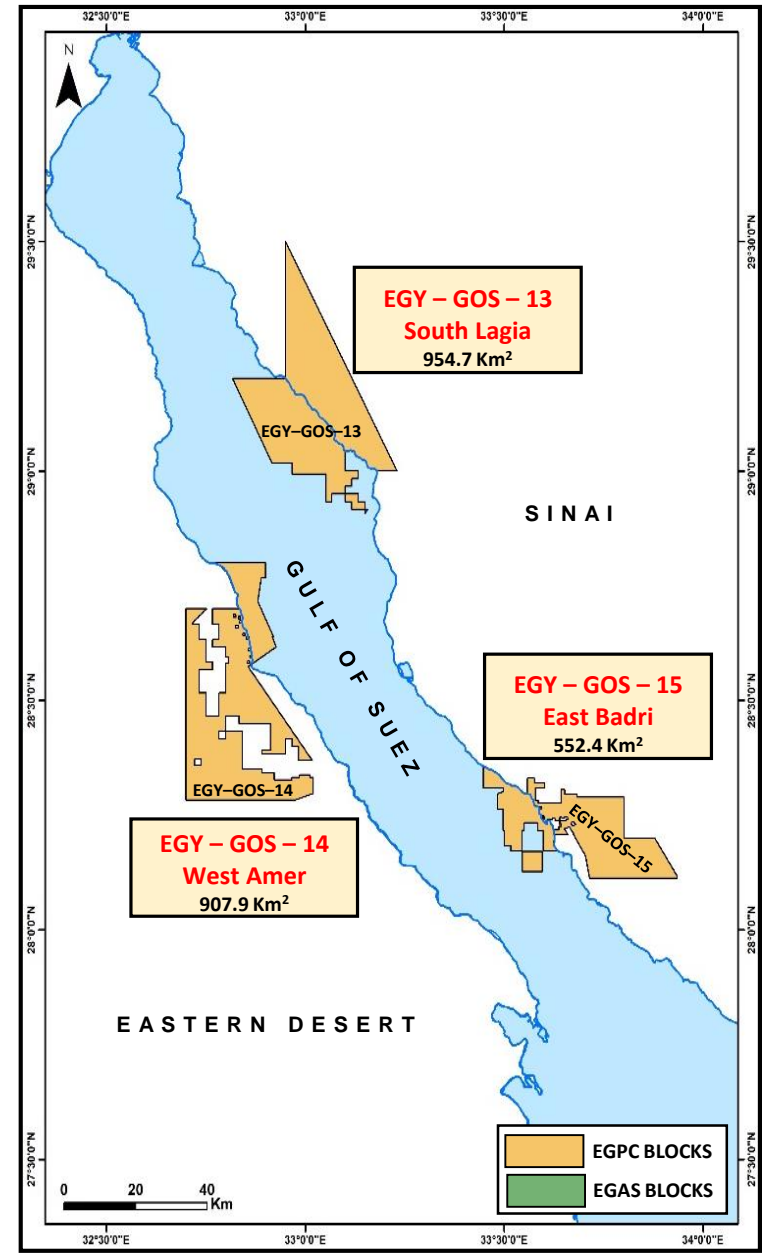

2021 Bid Round Blocks

EGY – MED – W18 4222 Km ²	EGY – MED – E1 4113 Km ²	EGY – MED – E2 3527 Km ²	EGY – MED – E3 2963 Km ²	EGY – MED – E4 3552 Km ²	EGY – MED – E5 3203 Km ²	EGY – MED – E6 2983 Km ²
--	---	---	---	---	---	---

EGY – MED – W17 4619 Km ²
EGY – MED – W11 5882 Km ²

EGY – WD – 12 Wadi El Natrun 1862.1 Km ²
EGY – WD – 11 West Wadi El Natrun 1400.6 Km ²
EGY – WD – 10 El Moghra 1066.9 Km ²
EGY – WD – 9 West El Moghra 732.2 Km ²
EGY – WD – 8 East Bir El Nus 1612.4 Km ²
EGY – WD – 7 East Siwa 514.8 Km ²

EGY – WD – 6 South Bir El Nus 3501.9 Km ²	EGY – WD – 5 Southwest Badr El Din 4774.5 Km ²	EGY – WD – 4 South Siwa 3849.2 Km ²	EGY – WD – 3 Southeast Bahariya 1771.9 Km ²	EGY – WD – 2 South Wadi El Rayan 4054.9 Km ²	EGY – WD – 1 Wadi Sannur 4287.9 Km ²
--	---	--	--	---	---

EGY – GOS – 13 South Lagaia 954.7 Km ²
EGY – GOS – 15 East Badri 552.4 Km ²
EGY – GOS – 14 West Amer 907.9 Km ²

EGPC BLOCKS
EGAS BLOCKS