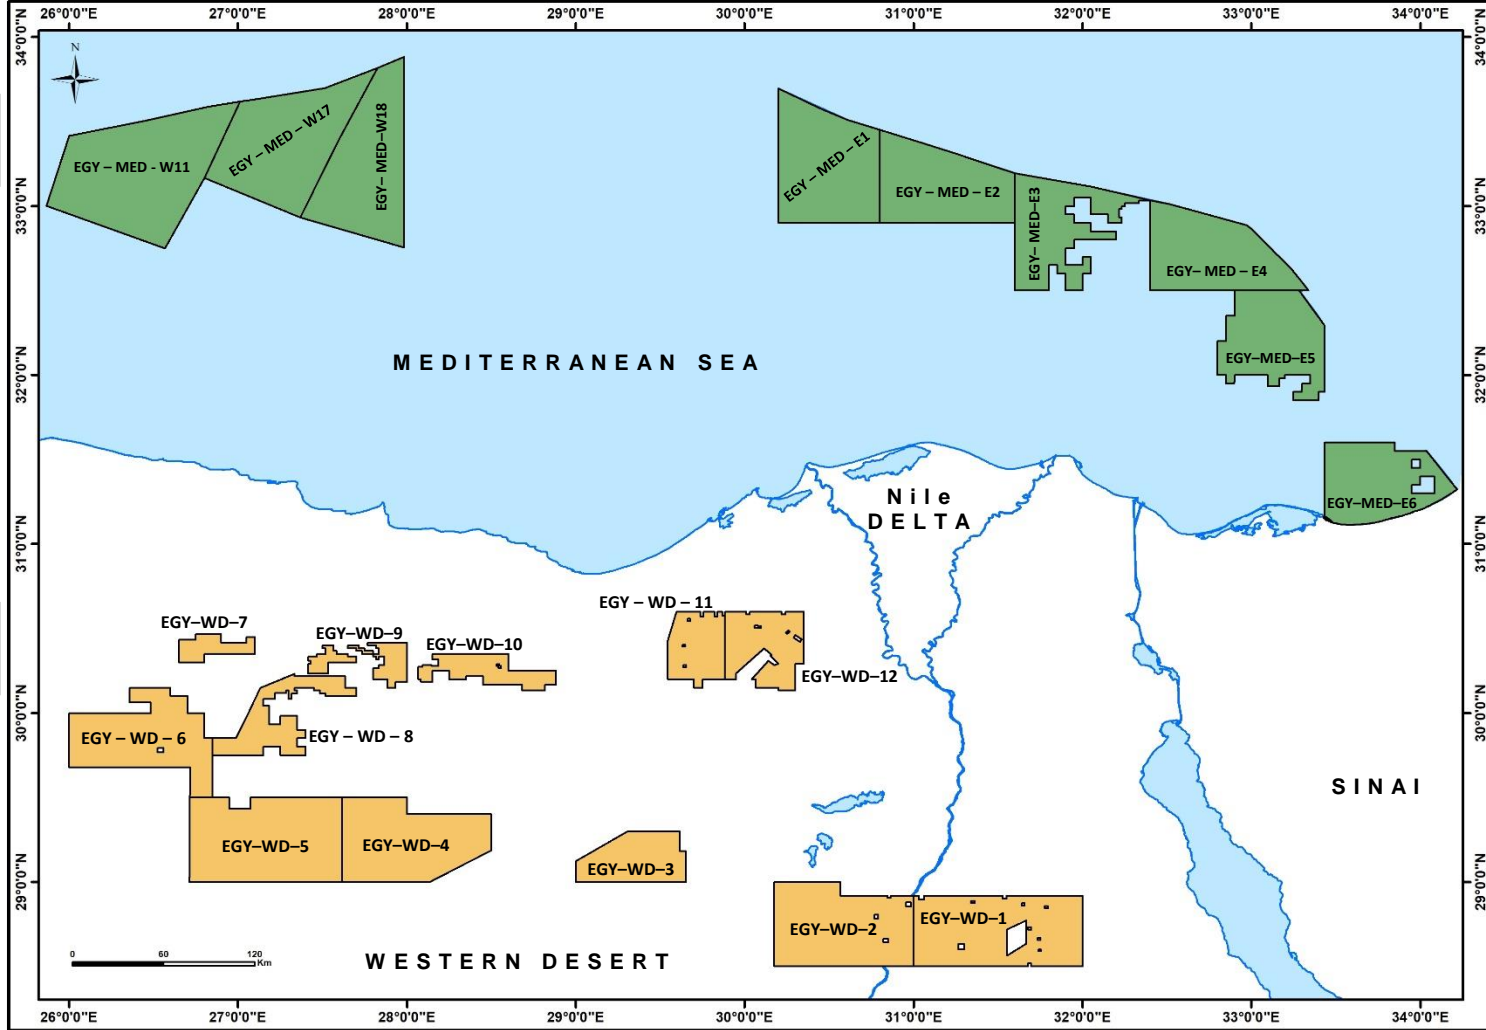

2021 Bid Round Blocks

EGY – MED – W18 4222 Km ²	EGY – MED – E1 4113 Km ²	EGY – MED – E2 3527 Km ²	EGY – MED – E3 2963 Km ²	EGY – MED – E4 3552 Km ²	EGY – MED – E5 3203 Km ²	EGY – MED – E6 2983 Km ²
--	---	---	---	---	---	---

EGY – MED – W17 4619 Km ²
EGY – MED – W11 5882 Km ²

EGY – WD – 12 Wadi El Natrun 1862.1 Km ²
EGY – WD – 11 West Wadi El Natrun 1400.6 Km ²
EGY – WD – 10 El Moghra 1066.9 Km ²
EGY – WD – 9 West El Moghra 732.2 Km ²
EGY – WD – 8 East Bir El Nus 1612.4 Km ²
EGY – WD – 7 East Siwa 514.8 Km ²

EGY – WD – 6 South Bir El Nus 3501.9 Km ²	EGY – WD – 5 Southwest Badr El Din 4774.5 Km ²	EGY – WD – 4 South Siwa 3849.2 Km ²	EGY – WD – 3 Southeast Bahariya 1771.9 Km ²	EGY – WD – 2 South Wadi El Rayan 4054.9 Km ²	EGY – WD – 1 Wadi Sannur 4287.9 Km ²
--	---	--	--	---	---

EGY – GOS – 13 South Lagaia 954.7 Km ²
EGY – GOS – 15 East Badri 552.4 Km ²
EGY – GOS – 14 West Amer 907.9 Km ²

EGPC BLOCKS
EGAS BLOCKS